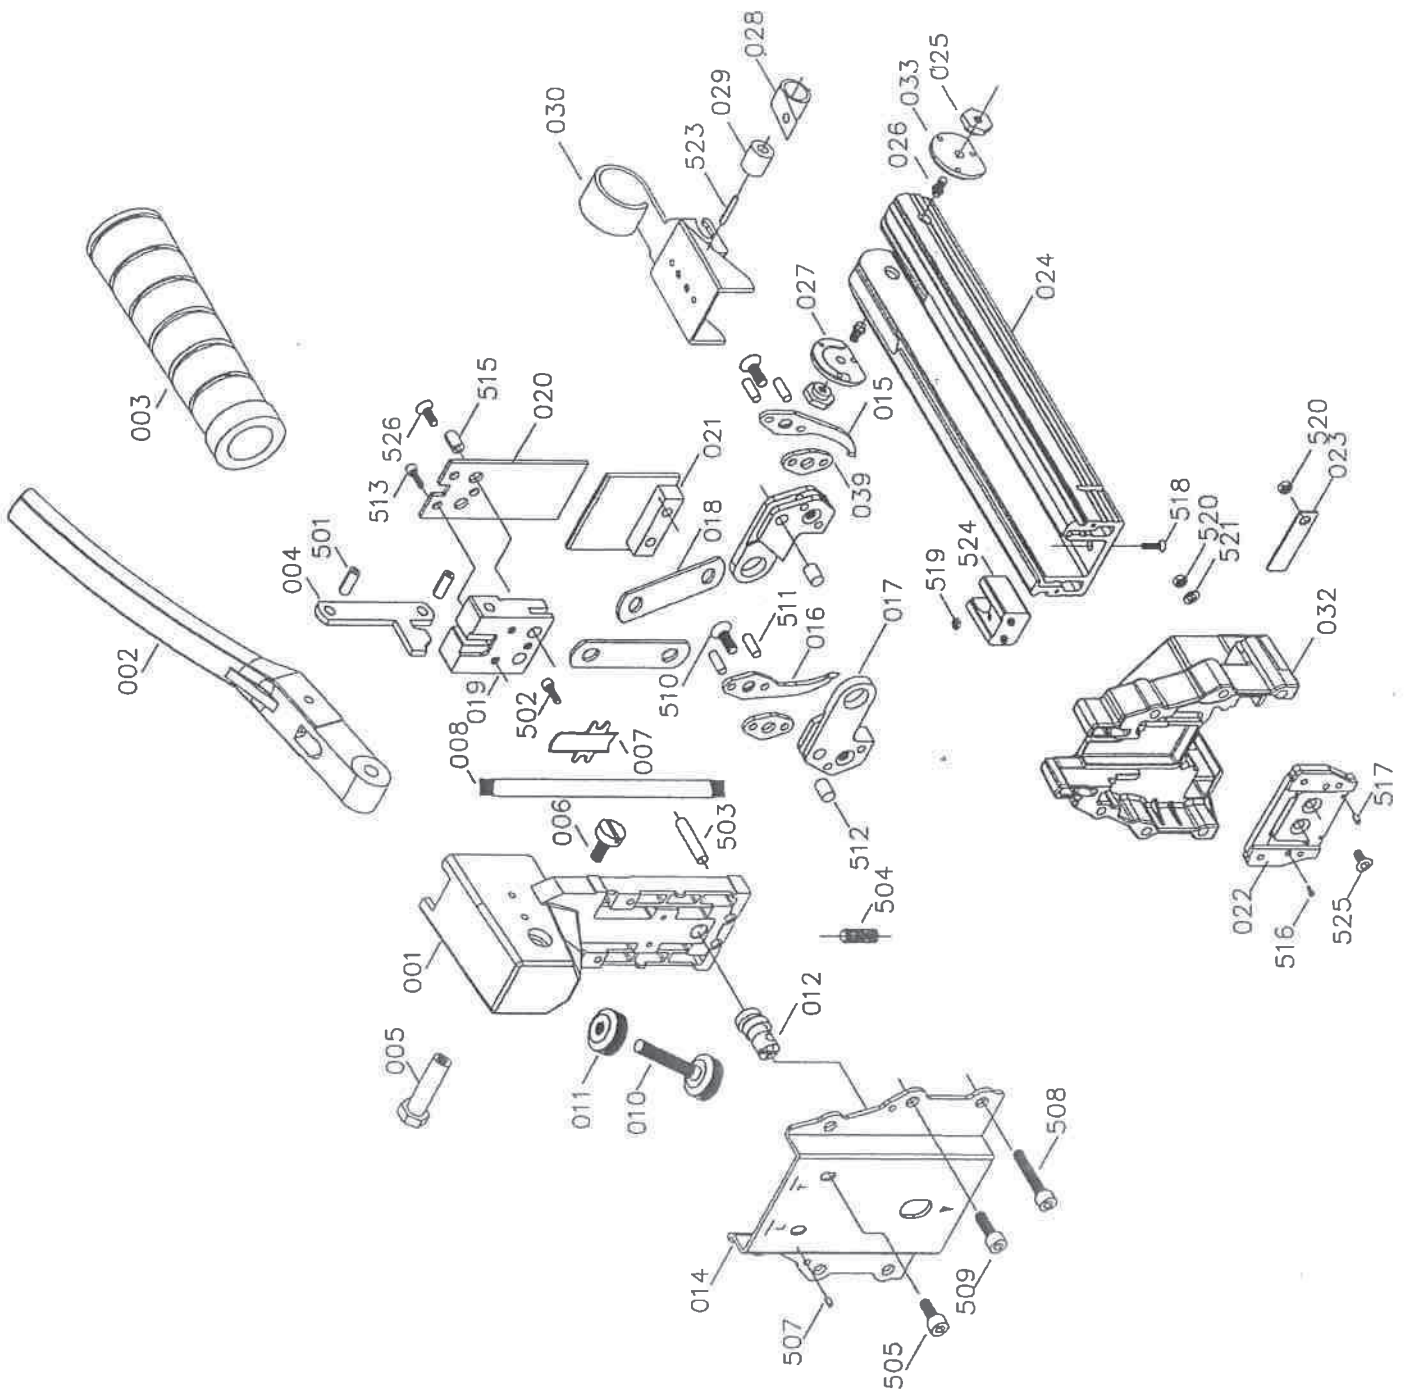

MODEL: MCS19-7437

Item	Parts No	Description	Q'ty	Spec.	Item	Parts No	Description	Q'ty	Spec.
001	HAA-P22	BODY UNIT	1		501	BAA050020	SPRING PIN	2	Ø5-20
002	A01102701	HANDLE	1		502	BAC0404062	HEX,SOC.HD,BOLT	2	M4 x 0.7-6
003	A00300301	HANDLE GLEEVE	1		503	A00104701	ROD	2	Ø4.9-17.5
004	A01103001	LINK	1		504	BAC0306142	HEX.SOC.HDLESS.BOLT	1	M6 x 1-14
005	A00300501	PIVOT PIN	1		505	BAC0605142	HEX.SOC.HD.BOLT	2	M5 x 0.8-14
006	A00300601	PIVOT SCREW	1		507	BAA030010	SPRING PIN	4	Ø3-10
007	A01102801	COVER	1		508	BAC0405502	HEX.SOC.HD.BOLT	2	M5 x 0.8-50
008	A01102901	SPRING	1		509	BAC0405302	HEX.SOC.HD.K)LT	4	M5 x 0.8-30
010	A00301001	ADJUSTMENT SCREW	1		510	A00106201	HEX.SOC.FLAT COUNTER	2	M5 x 0.8-12
011	A00301101	ADJUSTMENT NUT	1				SUNK HD.SCREW		
012	A00101801	ADJUSTING ROD	1		511	A00104501	PIN	4	Ø3.98-13
014	A00302201	FRONT PLATE	1		512	A00104602	PIN	2	Ø6.05-8
015	A00102102	RIGHT TEETH	1	19MM	513	BAC0604102	HEX,SOC.HD.BOLT	2	M4 x 0.7-10
016	A00102202	LEFT TEETH	1	19MM	515	BAA060016-R	SPRING PIN	2	Ø6-16
017	A00102301	TEETH SEAT	2		516	BAC0102101	FLAT HD. SCREW	2	M2.6 x 0.45-10
018	A00102401	PLATE	2		517	BAA020006	SPRING PIN	2	Ø2-6
019	A00301902	BLOCK	1		518	BAC0204222	HEX.SOC.FLAT COUNTE	1	M4 x 0.7-2
020	A00102605	DRIVER	1	19-35 , 9040 , 7437			SUNK HD. SCREW		
021	A00102702A	COVER UNIT	1	8.65MM	519	BAD01041	LOCK NUT	1	M4 x 0.7
022	A01201105P	DRIVER GUIDE UNIT	1	7437	520	BAD01051	LOCK NUT	6	M5 x 0.8
023	A00102901	PLATE	2		521	BAE03051	WASHER	4	Ø5.1 x Ø12 0.8T
024	A00103009	MAGAZINE	1	9040 , 7437	523	BAA040016	SPRING PIN	1	Ø4-16
025	A00103102	ROD UNIT	2		524	A00105601	BLOCK	1	
026	A00103203	ROD	2		525	BAC0204082	HEX.SOC.FLAT COUNTER	2	M4 x 0.7.
027	A00103903A	RIGHT PUSHER GUIDE	1				SUNK HD, SCREW		
028	A00103401	SPRING	1		526	BAC0204062	HEX.SOC.FLAT COUNTER	1	M4 x 0,7-6
029	A00103501	ROLLER	1				SUNK HD, SCREW		
030	A00103712A	PUSHER UNIT	1	7437					
032	A00302501	MAGAZINE SEAT	1						
033	A00103904A	LEFT PUSHER GUIDE	1						
039	A00105001	WASHER	2						Dec 2019